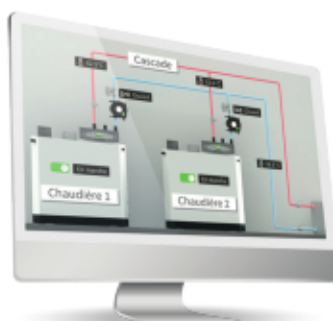

Visiopack

Chaudières

Visiopack comprend :

- la passerelle Globalio
- l'alimentation 24V
- l'antenne
- les frais de communication
- la mise en service sur site
- la configuration du site sur GlobalVisio
- l'abonnement au service GlobalVisio

* hors pose et raccordement

Les avantages Visiopack :

- ▶ Mise en oeuvre simple, rapide et non-intrusive
- ▶ Engagement de courte durée, prestations ajustables
- ▶ Optimise votre exploitation et vos temps de maintenance grâce à la supervision à distance
- ▶ Solution évolutive : ajout de compteurs, sondes, défauts...

GlobalVisio

GlobalVisio est l'interface web qui vous permet de superviser les chaudières de l'ensemble de votre parc :

Alertes en temps réel

Santé de votre parc

Contrôle de vos équipements

Analyse des données